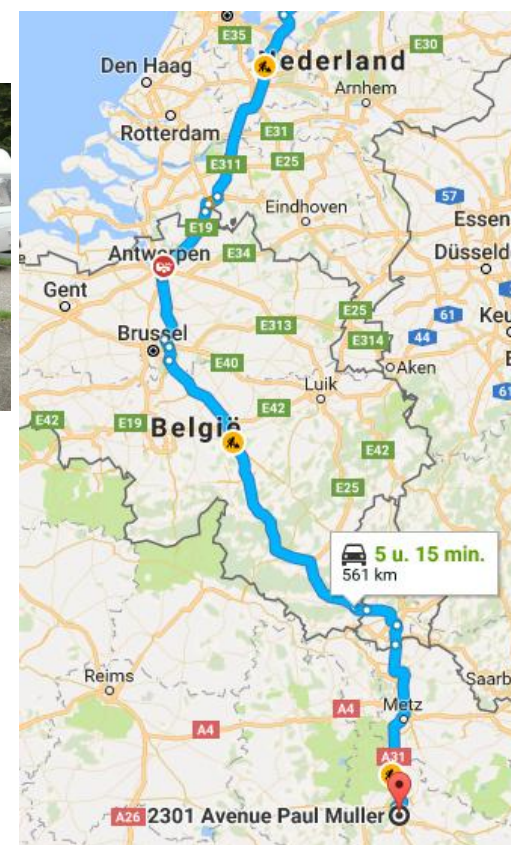

2017 Vakantie Frankrijk Voilés

Tijd	Omschrijving	Plaats	Temp	Weer	Kilometer	Gereden km	Liter prijs	Liters	verbruik
06:25	Vertrek 20-07-2017	Lelystad	20° C	bewolkt	141446				
08:15	Grens	België	20° C	Bewolt	141598				
08:26	Tanken	Belgie	20° C	Bewolkt	141608	211,5	0,424	32,79	
09:00	Pauze		20° C						
11:20	Tanken		24° C	Half bewolkt	141784	178,1	0,424	26,16	
12:58	Grens	Luxemburg	24° C	Half bewolkt	141879				
13:20	Tanken		25° C	Half bewolkt	141905	120,1	0,414	20,36	
13:30	Grens	Frankrijk	25° C	Half bewolkt					
13:50	Pauze	Frankrijk	27° C	Half bewolkt					
15:53	Tol af € 6,50	Bulgneville							
16:00	Aankomst camping	Bulgneville	27° C		142091				
9:30 uur reistijd			645 km afstand			gemiddelde rijsnelheid 68 km/uur			

Tijd	Omschrijving	Plaats	Temp	Weer	Kilometer	Gereden km	Liter prijs	Liters	verbruik
07:20	Vertrek 22-07-2017	Bulgneville	17° C	Half bewolkt	142113				
07:21	Tol op		22° C						
07:49	Tanken		22° C		142156	250,9	0,855	48,01	
09:35	Tanken+Pauze		22° C	Zonnig	142304	147,1	0,809	25,57	
11:24	Tol Af € 26,60	Lyon	28° C	Zonnig					
11:48	Tanken+Pauze		28° C	Half bewolkt	142443	139,0	0,839	24,97	
16:45	Tol af € 27,20	File	33° C	Zonnig	142676				
17:07	Aankomst Camping	Violés	32° C	Zonnig	142693				
10:00 uur reistijd			580 km afstand			gemiddelde rijsnelheid 58 km/uur			

Tijd	Omschrijving	Plaats	Temp	Weer	Kilometer	Gereden km	Liter prijs	Liters	verbruik
08:25	Vertrek 11-08-2017	Camping Violés	18° C	Half bewolkt	144289	222,0			
08:43	Tol op		18° C	Half bewolkt					
09:03	Tanken		19° C	Half bewolkt	144401	334,0	0,808	24,72	
10:50	Tol af € 27,20	Vienn	17° C	Bewolkt					
11:05	tanken+pauze		17° C	Bewolkt	144492	91,4	0,839	35,62	
12:18	Tol op	villefranche	17° C						
13:58	tanken+pauze		19° C	Bewolkt	144676	183,6	0,809	32,63	
17:00	Tol af € 48,00		20° C	Bewolkt	144915				
17:10	tanken+pauze		21° C	Bewolkt	144920	243,9	0,809	44,52	
17:58	Aankomst camping	Nancy	19° C	Bewolkt	144946				
9:30 uur reistijd			657 km afstand			gemiddelde rijsnelheid 69 km/uur			