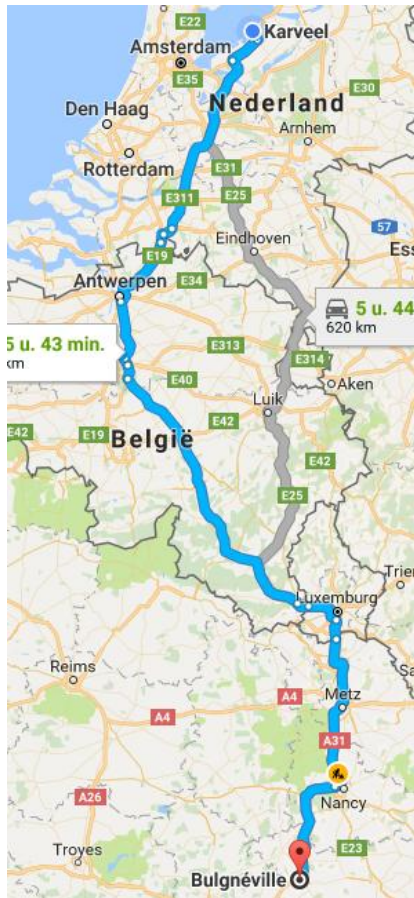

2017 Vakantie Frankrijk Voilés

Tijd	Omschrijving	Plaats	Temp	Weer	Kilometer	Gereden km	Liter prijs	Liters	verbruik
06:25	Vertrek 20-07-2017	Lelystad	20° C	bewolkt	141446				
08:15	Grens	België	20° C	Bewolt	141598				
08:26	Tanken	Belgie	20° C	Bewolkt	141608	211,5	0,424	32,79	
09:00	Pauze		20° C						
11:20	Tanken		24° C	Half bewolkt	141784	178,1	0,424	26,16	
12:58	Grens	Luxemburg	24° C	Half bewolkt	141879				
13:20	Tanken		25° C	Half bewolkt	141905	120,1	0,414	20,36	
13:30	Grens	Frankrijk	25° C	Half bewolkt					
13:50	Pauze	Frankrijk	27° C	Half bewolkt					
15:53	Tol af € 6,50	Bulgneville							
16:00	Aankomst camping	Bulgneville	27° C		142091				
9:30 uur reistijd			645 km afstand			gemiddelde rijsnelheid 68 km/uur			

Tijd	Omschrijving	Plaats	Temp	Weer	Kilometer	Gereden km	Liter prijs	Liters	verbruik
07:20	Vertrek 22-07-2017	Bulgneville	17° C	Half bewolkt	142113				
07:21	Tol op		22° C						
07:49	Tanken		22° C		142156	250,9	0,855	48,01	
09:35	Tanken+Pauze		22° C	Zonnig	142304	147,1	0,809	25,57	
11:24	Tol Af € 26,60	Lyon	28° C	Zonnig					
11:48	Tanken+Pauze		28° C	Half bewolkt	142443	139,0	0,839	24,97	
16:45	Tol af € 27,20	File	33° C	Zonnig	142676				
17:07	Aankomst Camping	Violés	32° C	Zonnig	142693				
10:00 uur reistijd			580 km afstand			gemiddelde rijsnelheid 58 km/uur			

Tijd	Omschrijving	Plaats	Temp	Weer	Kilometer	Gereden km	Liter prijs	Liters	verbruik
08:25	Vertrek 11-08-2017	Camping Violés	18° C	Half bewolkt	144289	222,0			
08:43	Tol op		18° C	Half bewolkt					
09:03	Tanken		19° C	Half bewolkt	144401	334,0	0,808	24,72	
10:50	Tol af € 27,20	Vienn	17° C	Bewolkt					
11:05	tanken+pauze		17° C	Bewolkt	144492	91,4	0,839	35,62	
12:18	Tol op	villefranche	17° C						
13:58	tanken+pauze		19° C	Bewolkt	144676	183,6	0,809	32,63	
17:00	Tol af € 48,00		20° C	Bewolkt	144915				
17:10	tanken+pauze		21° C	Bewolkt	144920	243,9	0,809	44,52	
17:58	Aankomst camping	Nancy	19° C	Bewolkt	144946				
9:30 uur reistijd			657 km afstand			gemiddelde rijsnelheid 69 km/uur			