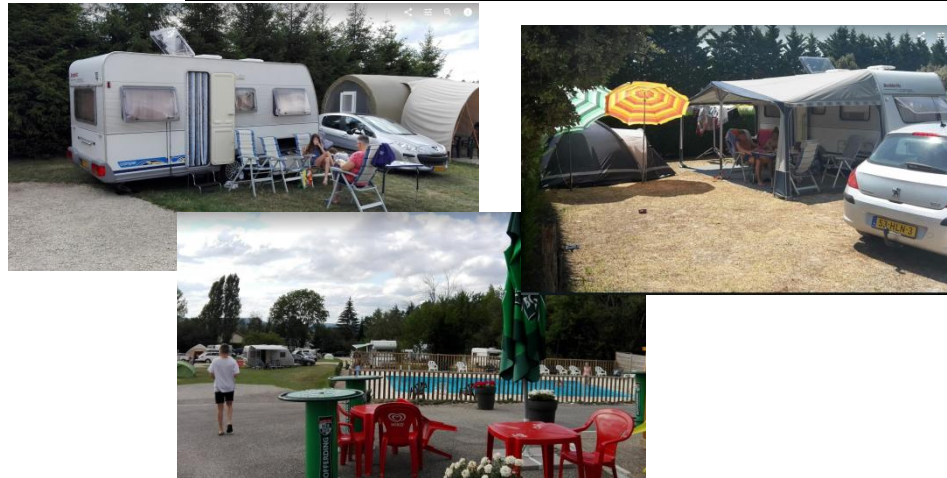

Tijd	Omschrijving	Plaats	Temp	Weer	Kilometer	Gereden km	Liter prijs	Liters	verbruik
06:25	Vertrek 20-07-2017	Lelystad	20° C	bewolkt	141446				
08:15	Grens	België	20° C	Bewolt	141598				
08:26	Tanken	Belgie	20° C	Bewolkt	141608	211,5	0,424	32,79	
09:00	Pauze		20° C						
11:20	Tanken		24° C	Half bewolkt	141784	178,1	0,424	26,16	
12:58	Grens	Luxemburg	24° C	Half bewolkt	141879				
13:20	Tanken		25° C	Half bewolkt	141905	120,1	0,414	20,36	
13:30	Grens	Frankrijk	25° C	Half bewolkt					
13:50	Pauze	Frankrijk	27° C	Half bewolkt					
15:53	Tol af € 6,50	Bulgneville							
16:00	Aankomst camping	Bulgneville	27° C		142091				
9:30 uur reistijd			645 km afstand			gemiddelde rijsnelheid 68 km/uur