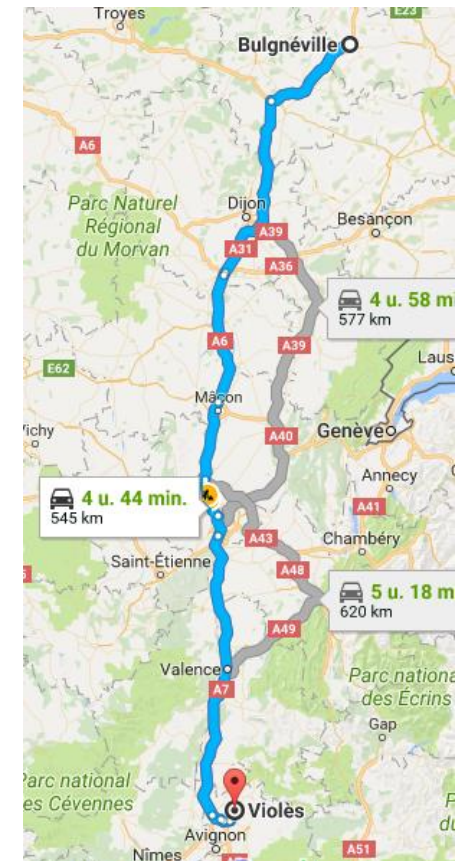

2017 Vakantie Frankrijk Voilés

Tijd	Omschrijving	Plaats	Temp	Weer	Kilometer	Gereden km	Liter prijs	Liters	verbruik
06:25	Vertrek 20-07-2017	Lelystad	20° C	bewolkt	141446				
08:15	Grens	België	20° C	Bewolt	141598				
08:26	Tanken	Belgie	20° C	Bewolkt	141608	211,5	0,424	32,79	
09:00	Pauze		20° C						
11:20	Tanken		24° C	Half bewolkt	141784	178,1	0,424	26,16	
12:58	Grens	Luxemburg	24° C	Half bewolkt	141879				
13:20	Tanken		25° C	Half bewolkt	141905	120,1	0,414	20,36	
13:30	Grens	Frankrijk	25° C	Half bewolkt					
13:50	Pauze	Frankrijk	27° C	Half bewolkt					
15:53	Tol af € 6,50	Bulgneville							
16:00	Aankomst camping	Bulgneville	27° C		142091				
9:30 uur reistijd			645 km afstand			gemiddelde rijsnelheid 68 km/uur			

Tijd	Omschrijving	Plaats	Temp	Weer	Kilometer	Gereden km	Liter prijs	Liters	verbruik
07:20	Vertrek 22-07-2017	Bulgneville	17° C	Half bewolkt	142113				
07:21	Tol op		22° C						
07:49	Tanken		22° C		142156	250,9	0,855	48,01	
09:35	Tanken+Pauze		22° C	Zonnig	142304	147,1	0,809	25,57	
11:24	Tol Af € 26,60	Lyon	28° C	Zonnig					
11:48	Tanken+Pauze		28° C	Half bewolkt	142443	139,0	0,839	24,97	
16:45	Tol af € 27,20	File	33° C	Zonnig	142676				
17:07	Aankomst Camping	Violés	32° C	Zonnig	142693				
10:00 uur reistijd			580 km afstand			gemiddelde rijsnelheid 58 km/uur			

Tijd	Omschrijving	Plaats	Temp	Weer	Kilometer	Gereden km	Liter prijs	Liters	verbruik
08:25	Vertrek 11-08-2017	Camping Violés	18° C	Half bewolkt	144289	222,0			
08:43	Tol op		18° C	Half bewolkt					
09:03	Tanken		19° C	Half bewolkt	144401	334,0	0,808	24,72	
10:50	Tol af € 27,20	Vienn	17° C	Bewolkt					
11:05	tanken+pauze		17° C	Bewolkt	144492	91,4	0,839	35,62	
12:18	Tol op	villefranche	17° C						
13:58	tanken+pauze		19° C	Bewolkt	144676	183,6	0,809	32,63	
17:00	Tol af € 48,00		20° C	Bewolkt	144915				
17:10	tanken+pauze		21° C	Bewolkt	144920	243,9	0,809	44,52	
17:58	Aankomst camping	Nancy	19° C	Bewolkt	144946				
9:30 uur reistijd			657 km afstand			gemiddelde rijsnelheid 69 km/uur			