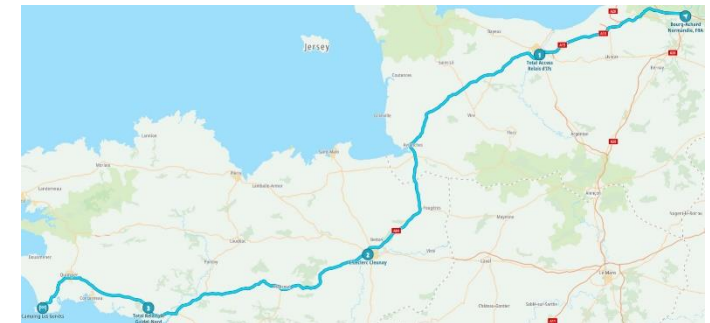

## 2020 Vakantie Frankrijk Penmarc'h

Tijd	Omschrijving	Plaats	Temp	Weer	Kilometer	Gereden km	Liter prijs	Liters	verbruik
04-07-20									
07:20	Vertrek	Lelystad	15° C	bewolkt	135679	135,4	1,448	12,39	10,9
09:23	Grens België	België	17° C	bewolkt					
09:34	Tanken+Pauze	Brecht (BE)	17° C	bewolkt	135855	175,2	1,229	29,55	5,9
11:28	Grens Frankrijk	Frankrijk	18° C	bewolkt	135992	137,0			
12:08	Tanken	Seclin	18° C	bewolkt	136025	169,0	1,288	28,01	6,0
12:40	Pauze	Seclin	18° C	bewolkt	136063				
15:20	Tanken	Neufchatel			136225	200	1,313	36,00	5,6
16:45	<a href="#">Camping Le clos Normand</a>	Bourg Achord	° C	Bewolkt	136311				
9:30 uur reistijd		632 km afstand		gemiddelde rijsnelheid 66,5 km/uur					

Tijd	Omschrijving	Plaats	Temp	Weer	Kilometer	Gereden km	Liter prijs	Liters	verbruik	
23-07-20										
08:20	Vertrek	Penmarc'h	15° C	bewolkt	138016					
11:09	Tanken	Rennes	21° C	Half bewolkt	138258	252,2	1,297	40,01	6,3	
13:35	Tanken+pause	Caen	24° C	Half bewolkt	138449	191,7	1,274	27,05	7,1	
16:30	Tanken	Neufchatel	24° C	Half bewolkt	138629	179,9	1,319	28,09	6,4	
17:30	<a href="#">Camping le Bois de Pecheurs</a>	Poix de Picardie	24° C	Half bewolkt	138684					
9:00 uur reistijd					668 km afstand		gemiddelde rijsnelheid 74,0 km/uur			

Tijd	Omschrijving	Plaats	Temp	Weer	Kilometer	Gereden km	Liter prijs	Liters	verbruik	
24-07-20										
08:30	Vertrek	Poix de Picardie	16° C	Regenachtig	138684					
10:47	Grens België	België	17° C	bewolkt						
10:59	Tanken	Zwevegen	20° C	bewolkt	138885	255	1,229	36,01	7,1	
11:15	Pauze		21° C	bewolkt	138916					
13:00	Tanken+Pauze	Brecht	21° C	bewolkt	139013	127,1	1,224	17,00	7,5	
13:47	Grens	Nederland	22° C	bewolkt	139030					
16:05	Thuis	Lelystad			139030					
7:30 uur reistijd					493 km afstand		gemiddelde rijsnelheid 66,0 km/uur			